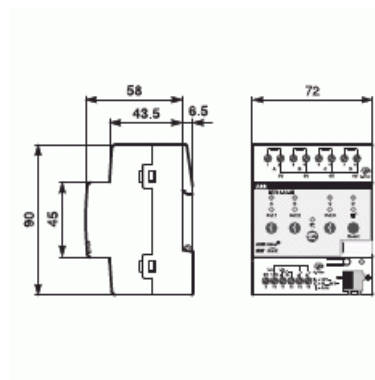

Säkerhetsterminal

SÄKERHETSTERMINAL 4-KANALER

Tyyppi: MT/S4.12.2M

Snro: 1738009

Tuotekoodi: 2CDG110109R0011

GTIN: 4016779711876

Kompakt KNX säkerhetslösning för upptäckt av intrång och tekniska larm. Enheten har 4 övervakade ingångar och 3 reläutg.

Tekniset tiedot

Pakkaus

Paketti:	1
Yksikkö:	kpl

ETIM Data

Bussystem EIB/KNX:	Kyllä
Bussystem övriga:	Ingen
Monteringsmetod:	DRA (DIN-rail adapter)
Antal ingångar:	4
Kapslingsklass (IP):	IP20