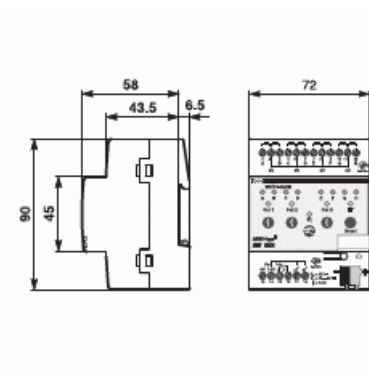

Säkerhetsterminal

SÄKERHETSTERMINAL 8-KANALER

Tyyppi: MT/S8.12.2M

Snro: 1738010

Tuotekoodi: 2CDG110110R0011

GTIN: 4016779711869

Kompakt KNX säkerhetslösning för upptäckt av intrång och tekniska larm. Enheten har 8 övervakade ingångar och 3 reläutg.

Tekniset tiedot

Pakkaus

Paketti:	1
Yksikkö:	kpl

ETIM Data

Bussystem EIB/KNX:	Kyllä
Bussystem övriga:	Ingen
Modell/Utförande:	Signaleringsgruppterminal
Monteringsmetod:	DRA (DIN-rail adapter)
Antal ingångar:	8
Kapslingsklass (IP):	IP20