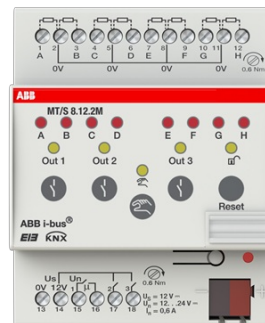

Säkerhetsterminal

SÄKERHETSTERMINAL 8-KANALER

Tyyppi: MT/S8.12.2M

Snro: 1738010

Tuotekoodi: 2CDG110110R0011

GTIN: 4016779711869

Kompakt KNX säkerhetslösning för upptäckt av intrång och tekniska larm. Enheten har 8 övervakade ingångar och 3 reläutg.

Tekniset tiedot

Pakkaus

Paketti:	1
Yksikkö:	kpl

ETIM Data

Bussystem EIB/KNX:	Kyllä
Bussystem övriga:	Ingen
Modell/Utförande:	Signaleringsgruppterminal
Monteringsmetod:	DRA (DIN-rail adapter)
Antal ingångar:	8
Kapslingsklass (IP):	IP20