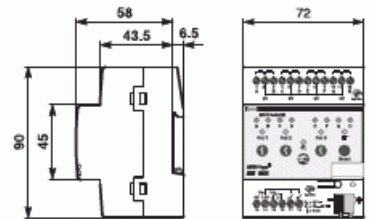

Säkerhetsterminal

SÄKERHETSTERMINAL 8-KANALER

Tyyppi: MT/S8.12.2M

Snro: 1738010

Tuotekoodi: 2CDG110110R0011

GTIN: 4016779711869

Kompakt KNX säkerhetslösning för upptäckt av intrång och tekniska larm. Enheten har 8 övervakade ingångar och 3 reläutg.

Tekniset tiedot

Pakkaus

Paketti:	1
Yksikkö:	kpl

ETIM Data

Bussystem EIB/KNX:	Kyllä
Bussystem övriga:	Ingen
Monteringsmetod:	DRA (DIN-rail adapter)
Antal ingångar:	8
Kapslingsklass (IP):	IP20