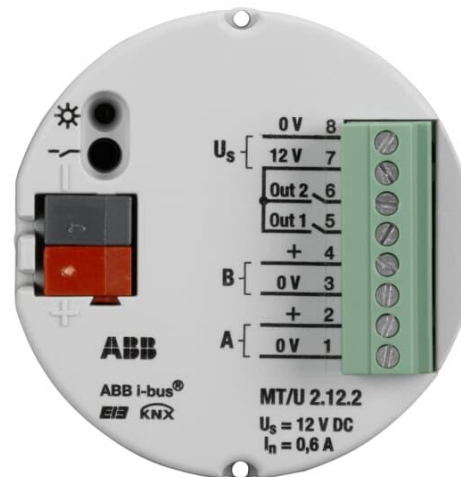

# Säkerhetsterminal

## SÄKERHETSTERMINAL 2-KANALER

Tyyppi: MT/U2.12.2

Snro: 1738039

Tuotekoodi: 2CDG110111R0011

GTIN: 4016779711760

Kompakt KNX säkerhetslösning för upptäckt av intrång och tekniska larm. Enheten har 2 övervakade ingångar och 2 utgångar.