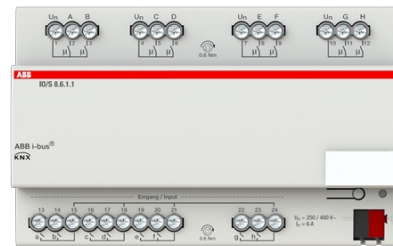

## I/O-aktor 8-kanaler

**Tyyppi:** IO/S8.6.1.1

**Snro:** 1738023

**Tuotekoodi:** 2CDG110169R0011

**GTIN:** 4016779881081

Kontrollera mindre lägenheter, rum och hotell. 8 ingångar, 8 utgångar

LED-styrning:	Ei
Med LED-indikering:	Ei
Manuell styrning/handaktivering:	Ei
Max. omkopplingsström:	6 A
Max. omkopplingseffekt:	1200 VA
Inspänning:	35 V
För kapacitiv last:	Ei
Antal kanaler UT:	8
Max. antal omkopplarkontakter:	8
Med omkopplarfunktion:	Kyllä
Märkström:	6 A
Genererar signalspänning:	Ei
Olika faser kan anslutas:	Kyllä
Strömtyyp:	AC
Kapslingsklass (IP):	IP20