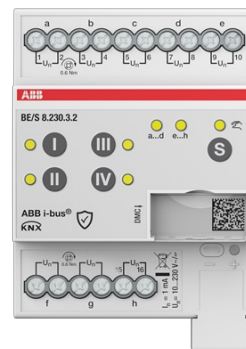

# BINÄRINGÅNG 8K 10-230V MAN

Tyyppi: BE/S8.230.3.2

Snro: 1741017

Tuotekoodi: 2CDG110280R0011

GTIN: 4053546110869

IP20

Registrerar AC/DC-signaler i spänningsområdet 10...230 V. Ingångens status visas med gula lysdioder.

via gula lysdioder. De binära ingångarna möjliggör detektering av oberoende ingångssignaler.

Enheterna har en tryckknapp för manuell drift för varje kanal. Enheterna strömförsörjs

via ABB i-bus® och kräver ingen extra strömförsörjning. Enheterna stöder