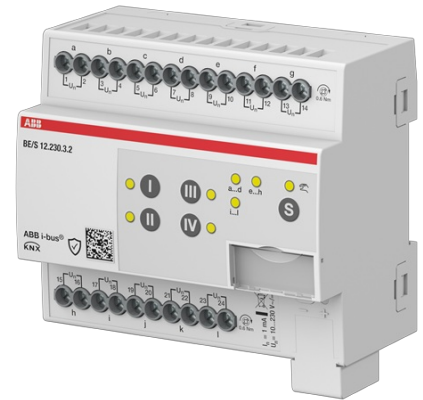

BINÄRINGÅNG 12K 10-230V MAN

Tyyppi: BE/S12.230.3.2

Snro: 1741019

Tuotekoodi: 2CDG110282R0011

GTIN: 4053546110883

IP20

Registrerar AC/DC-signaler i spänningsområdet 10...230 V. Ingångens status visas med gula lysdioder. De binära ingångarna möjliggör detektering av oberoende ingångssignaler. Enheterna har en tryckknapp för manuell drift för varje kanal. Enheterna strömförsörjs via ABB i-bus® och kräver ingen extra strömförsörjning. Enheterna stöder KNX Data Secure.

Tekniset tiedot

ETIM Data

Bussystem EIB/KNX:	Kyllä
Bussystem KNX-radio:	Ei
Bussystem radiofrekvens:	Ei
Bussystem LON:	Ei
Bussystem Powernet:	Ei
Bussystem övriga:	Ingen
Monteringsmetod:	DRA (DIN-rail adapter)
Bredd i antal modulmellanrum:	6
Bussanslutning ingår:	Kyllä
Avtagbar bussmodul:	Ei
Antal ingångar:	12

Tuotekortti

BINÄRINGÅNG 12K 10-230V MAN

Inspänning:	10...230 V
Kapslingsklass (IP):	IP20
Minsta djup på infälld installationsdosa:	63.5 mm