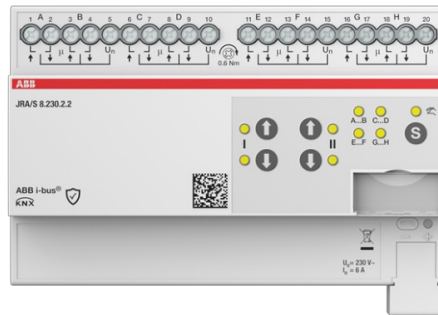

MARK/JALU AKT MAN 8K

Tyyppi: JRA/S8.230.2.2

Snro: 1741025

Tuotekoodi: 2CDG110286R0011

GTIN: 4053546110913

IP20

För styrning av oberoende 230 VAC-motorer via ABB i-bus® KNX. Enheterna är utformade för positionering av persienner, rulljalousier, markiser och samt för styrning av dörrar, fönster och ventilation. Någon extra hjälpspanning behövs inte. För att skydda motorn är utgångskontakterna elektromekaniskt låsta mot varandra. Tryckknappar finns på enhetens framsida för att styra utgångarna, t.ex. under körning. Utgångens aktuella status visas via lysdioder om utgången är vald."

Tekniset tiedot

ETIM Data

Bussystem EIB/KNX:	Kyllä
Bussystem KNX-radio:	Ei
Bussystem radiofrekvens:	Ei
Bussystem LON:	Ei
Bussystem Powernet:	Ei
Bussystem övriga:	Ingen
Monteringsmetod:	DRA (DIN-rail adapter)
Bredd i antal modulmellanrum:	8
Bussanslutning ingår:	Kyllä
Avtagbar bussmodul:	Ei
Med LED-indikering:	Kyllä

Tuotekortti

MARK/JALU AKT MAN 8K

Max. omkopplingseffekt:	1380 W
Strömtyyp:	AC
Kapslingsklass (IP):	IP20
Minsta djup på infälld installationsdosa:	64.5 mm