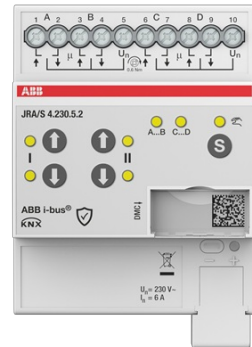

# MARK/JALU AKT TID MAN 4K

Tyyppi: JRA/S4.230.5.2

Snro: 1741028

Tuotekoodi: 2CDG110289R0011

GTIN: 4053546110944

IP20

För styrning av oberoende 230 VAC-motorer via ABB i-bus® KNX. Enheterna är utformade för positionering av persienner, rulljalousier, markiser och samt för styrning av dörrar, fönster och ventilation. Någon extra hjälpspanning behövs inte. Motorns körtider detekteras automatiskt via strömvakning. För att skydda motorn är utgångskontakterna elektromekaniskt låsta mot varandra. Tryckknappar finns på enhetens framsida för att styra utgångarna, t.ex. under driftsättning. Utgångens aktuella status visas via lysdioder om utgången är vald.

### ETIM Data

Bussystem EIB/KNX:	Kyllä
Bussystem KNX-radio:	Ei
Bussystem radiofrekvens:	Ei
Bussystem LON:	Ei
Bussystem Powernet:	Ei
Bussystem övriga:	Ingen
Monteringsmetod:	DRA (DIN-rail adapter)
Bredd i antal modulmellanrum:	4
Bussanslutning ingår:	Kyllä

Avtagbar bussmodul:	Ei
Med LED-indikering:	Kyllä
Max. omkopplingseffekt:	1380 W
Strömtyyp:	AC
Kapslingsklass (IP):	IP20
Minsta djup på infälld installationsdosa:	64.5 mm