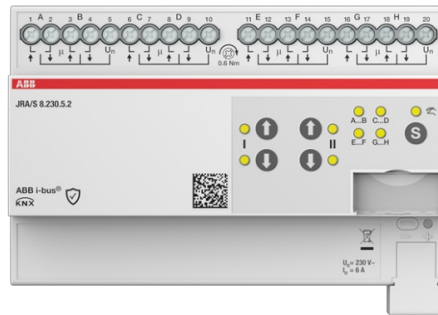

MARK/JALU AKT TID MAN 8K

Tyyppi: JRA/S8.230.5.2

Snro: 1741029

Tuotekoodi: 2CDG110290R0011

GTIN: 4053546110951

IP20

För styrning av oberoende 230 VAC-motorer via ABB i-bus® KNX. Enheterna är utformade för positionering av persienner, rulljalousier, markiser och samt för styrning av dörrar, fönster och ventilation. Någon extra hjälpspanning behövs inte. Motorns körtider detekteras automatiskt via strömvakning. För att skydda motorn är utgångskontakterna elektromekaniskt låsta mot varandra. Tryckknappar finns på enhetens framsida för att styra utgångarna, t.ex. under driftsättning. Utgångens aktuella status visas via lysdioder om utgången är vald.

Tekniset tiedot

ETIM Data

Bussystem EIB/KNX:	Kyllä
Bussystem KNX-radio:	Ei
Bussystem radiofrekvens:	Ei
Bussystem LON:	Ei
Bussystem Powernet:	Ei
Bussystem övriga:	Ingen
Monteringsmetod:	DRA (DIN-rail adapter)
Bredd i antal modulumellanrum:	8
Bussanslutning ingår:	Kyllä

Avtagbar bussmodul:	Ei
Med LED-indikering:	Kyllä
Max. omkopplingseffekt:	1380 W
Strömtyyp:	AC
Kapslingsklass (IP):	IP20
Minsta djup på infälld installationsdosa:	64.5 mm