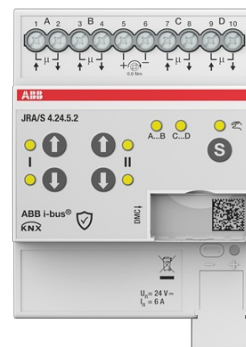

MARK/JALU AKT TID MAN 4K 24VDC

Tyyppi: JRA/S4.24.5.2

Snro: 1741037

Tuotekoodi: 2CDG110298R0011

GTIN: 4053546111033

IP20

För styrning av upp till 4 oberoende 24 VDC-motorer via ABB i-bus® KNX. Enheten är utformad för positionering av persienner, rulljalousier, markiser och samt för styrning av dörrar, fönster och ventilation. Någon extra hjälpspanning behövs inte. Motorns körtider detekteras automatiskt via strömvakning. Tryckknappar finns på enhetens framsida för att styra utgångarna, t.ex. under körning. Utgångens aktuella status visas via lysdioder om utgången är vald.

Tekniset tiedot

ETIM Data

Bussystem EIB/KNX:	Kyllä
Bussystem KNX-radio:	Ei
Bussystem radiofrekvens:	Ei
Bussystem LON:	Ei
Bussystem Powernet:	Ei
Bussystem övriga:	Ingen
Monteringsmetod:	DRA (DIN-rail adapter)
Bredd i antal modulmellanrum:	4
Bussanslutning ingår:	Kyllä
Avtagbar bussmodul:	Ei
Med LED-indikering:	Kyllä

Tuotekortti

MARK/JALU AKT TID MAN 4K 24VDC

Max. omkopplingseffekt:	144 W
Strömtyyp:	DC
Kapslingsklass (IP):	IP20
Minsta djup på infälld installationsdosa:	64.5 mm