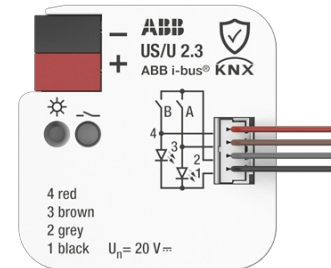

# UNIVERSAL GRÄNSSNITT 2K

**Tyyppi:** US/U2.3

**Snro:** 1741021

**Tuotekoodi:** 2CDG110308R0011

**GTIN:** 4053546111576

IP20

Universal Interface har 2 kanaler som kan parametreras som in- eller utgångar, t.ex. för anslutning av vanliga tryckknappar, hjälpkontakter, lysdioder och elektroniska reläer.