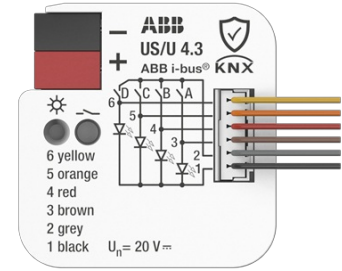

UNIVERSAL GRÄNSSNITT 4K

Tyyppi: US/U4.3

Snro: 1741022

Tuotekoodi: 2CDG110309R0011

GTIN: 4053546111583

IP20

Universal Interface har 4 kanaler som kan parametreras som in- eller utgångar, t.ex. för anslutning av vanliga tryckknappar, hjälpkontakter, lysdioder och elektroniska reläer.

Tekniset tiedot

ETIM Data

Bussystem EIB/KNX:	Kyllä
Bussystem KNX-radio:	Ei
Bussystem radiofrekvens:	Ei
Bussystem LON:	Ei
Bussystem Powernet:	Ei
Bussystem övriga:	Ingen
Monteringsmetod:	Infällt montage
Bussanslutning ingår:	Kyllä
Antal kanaler IN:	4
Antal ingångar:	4
Inspänning:	20 V
Antal kanaler UT:	4
Kapslingsklass (IP):	IP20