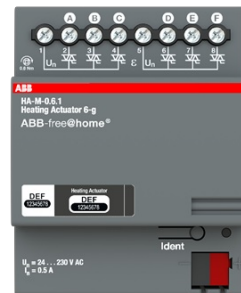

VÄRMEAKTOR 6-KANAL

Värmeaktor 6-kanal

Tyyppi: HA-M-0.6.1

Snro: 1701112

Tuotekoodi: 2CDG510008R0011

GTIN: 4016779941815

För styrning av värme/kylsystem. Utgångarna är skyddade mot kortslutning och överbelastning.

Tuotekortti

Värmeaktor 6-kanal

Avtagbar bussmodul:	Ei
Korrekturvariabel konstant:	Ei
Korrekturvariabel växlar:	Kyllä
Ventilskyddsfunktion:	Ei
Manuell omkopplare:	Ei
Antal utgångar:	6
Max. utström:	0.16 A
Omkopplingsspänning från/till:	230 V
Kapslingsklass (IP):	IP20