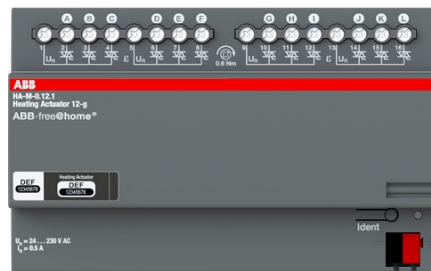

VÄRMEAKTOR 12-KANAL

Värmeaktor 12-kanal

Tyyppi: HA-M-0.12.1

Snro: 1701111

Tuotekoodi: 2CDG510009R0011

GTIN: 4016779941808

För styrning av värme/kylsystem. Utgångarna är skyddade mot kortslutning och överbelastning.

Tekniset tiedot

Pakkaus

Paketti:	1/10
Yksikkö:	kpl

ETIM Data

Bussystem EIB/KNX:	Ei
Bussystem KNX-radio:	Ei
Bussystem radiofrekvens:	Ei
Bussystem LON:	Ei
Bussystem Powernet:	Ei
Bussystem övriga:	Övrigt
Dubbelriktad radiofrekvens:	Ei
Monteringsmetod:	Övrigt
Bredd i antal modulmellanrum:	8
Bussanslutning ingår:	Kyllä

Tuotekortti

Värmeaktor 12-kanal

Avtagbar bussmodul:	Ei
Korrekturvariabel konstant:	Ei
Korrekturvariabel växlar:	Kyllä
Ventilskyddsfunktion:	Ei
Manuell omkopplare:	Ei
Antal utgångar:	12
Max. utström:	0.16 A
Omkopplingsspänning från/till:	230 V
Kapslingsklass (IP):	IP20