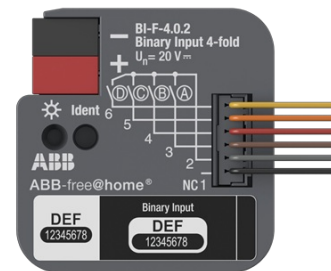

# BINÄRINGÅNG FAH 4K

Binäringång BI-F-2.0.2. Free@home  
4ingångar

**Tyyppi:** BI-F-4.0.2

**Snro:** 1816019

**Tuotekoodi:** 2CDG510024R0011

**GTIN:** 4053546111613

4 kanaler kan anslutas med konventionella tryckknappar eller hjälpkontakter. Informationen från kontaktavkänningen kan användas för att styra free@home-aktorer eller för att indikera statusinformation. Kontaktavkänningsspänningen tillhandahålls av binäringångsenheten. Enheterna drivs av free@home-bussen och kräver ingen ytterligare strömförsörjning. Den kompakta designen möjliggör installation i konventionella 60 mm installationsdosor eller apparatdosor.

# Tuotekortti

Binäringång BI-F-2.0.2. Free@home 4ingångar

Antal kanaler IN:	4
Antal ingångar:	4
Antal kanaler UT:	4
Kapslingsklass (IP):	IP20