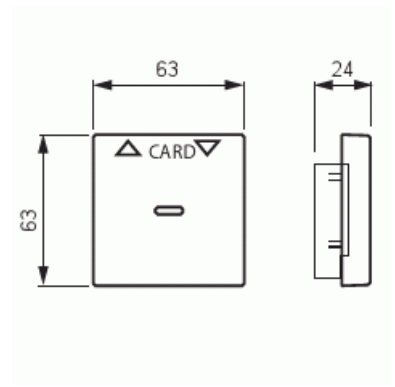

Centrumplatta

Centrumplatta, Impressivo, för kortbrytare, aluminium

Tyyppi: 1792-83

Snro: 1815560

Tuotekoodi: 2CKA001710A3670

GTIN: 4011395074596

Specialvippa till kortbrytarens insats 8114.1. Används exempelvis som huvudbrytare" i storlek av kreditkort i hotellrum. Lämpar sig för öppning planerad för 1-vägs apparat i täckram samt med hjälp av adaptern 2519-xx i öppning planerad för 2-vägs apparat. Kan installeras endast inomhus i torra utrymmen. Tillverkad av högklassigt och hållbart plastmaterial. Ytan är blank och lätt att hålla ren. Rengöring med vanliga milda tvättmedel för hushåll. Användning av starka lösningsmedel bör undvikas."

Tuotekortti

Centrumplatta, Impressivo, för kortbrytare, aluminium

Prägling/Indikering:	Symbol "Pilar"
Scanable symbol / barrier free:	Ei
Användning:	Omkopplare/tryckknapp
Lämplig för beröringssensor för bussystem:	Ei
Typ av fastsättning:	Klämmontering
Övervakningsfönster/ljusuttag:	Ei
Material:	Plast
Materialkvalitet:	Termoplast
Halogenfri:	Ei
Ytskydd:	Lackerad
Typ av yta:	Matt
Anti-bakteriell:	Ei
Färg:	Aluminium
RAL-nummer (liknande):	9006
Med tryckbar etikett:	Ei
Med utbytbar lins/symbol:	Ei
Slagtålighet (IK):	IK03
Bredd:	63 mm
Höjd:	63 mm
Djup:	13.4 mm