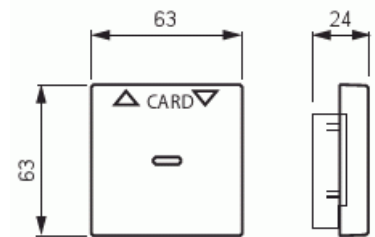

Centrumplatta

Centrumplatta, för kortbrytare, Pure Ädelstål

Typpi: 1792-866

Snro: 1817760

Tuotekoodi: 2CKA001710A3757

GTIN: 4011395086797

Specialvippa till kortbrytarens insats 8114.1. Används exempelvis som huvudbrytare" i storlek av kreditkort i hotellrum. Lämpar sig för öppning planerad för 1-vägs apparat i täckram. Kan installeras endast inomhus i torra utrymmen. Materialet rostfritt stål. Ytan är blank och lätt att hålla ren. Rengöring med vanliga milda tvättmedel för hushåll. Användning av starka lösningsmedel bör undvikas."

Tekniset tiedot

Luokitus

Lämplig för skyddsklass (IP):	IP20
-------------------------------	------

Pakkaus

Paketti:	10
Yksikkö:	kpl

ETIM Data

Modell/Utförande:	Hotellkort
Prägling/Indikering:	Symbol "Pilar"
Scanable symbol / barrier free:	Ei

Tuotekortti

Centrumplatta, för kortbrytare, Pure Ädelstål

Användning:	Omkopplare/tryckknapp
Lämplig för beröringssensor för bussystem:	Ei
Typ av fastsättning:	Klämmontering
Övervakningsfönster/ljusuttag:	Ei
Material:	Metall
Materialkvalitet:	Rostfritt stål
Halogenfri:	Ei
Ytskydd:	Obehandlad
Typ av yta:	Matt
Anti-bakteriell:	Ei
Färg:	Rostfritt stål
Med tryckbar etikett:	Ei
Med utbytbar lins/symbol:	Ei
Slagtålighet (IK):	IK03
Bredd:	63 mm
Höjd:	63 mm
Djup:	13.8 mm