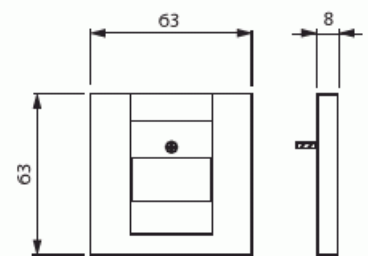

Centrumplatta

Centrumplatta, USB-, VGA-, HDMI-uttag, svart matt

Tyyppi: 1766-885

Snro: 1815315

Tuotekoodi: 2CKA001710A3903

GTIN: 4011395127261

Centrumplatta till USB 6472 U-XX (5200486, 5100504), USB 0261/13 (5100501), VGA 0261/23, HDMI 0261/33 (5100503)

Tuotekortti

Centrumplatta, USB-, VGA-, HDMI-uttag, svart matt

Med gångjärnslock:	Ei
Uttagsriktning:	Rak
Textfält:	Utan indikeringsfält
Med tryck/prägling:	Ei
Monteringsmetod:	Infällt montage
Material:	Plast
Materialkvalitet:	Termoplast
Halogenfri:	Kyllä
Anti-bakteriell:	Ei
Ytskydd:	Lackerad
Typ av yta:	Matt
Färg:	Svart
RAL-nummer (liknande):	9005
Transparent:	Ei
Typ av fastsättning:	Montering med skruv
Antal moduler (modulsystem):	1
Med boxar/kopplingar:	Ei
Lämplig för antal boxar/kopplingar:	1
Med dragavlastning:	Ei
Avskärmad buss:	Ei
Avskärmad kapsling:	Ei
Lysterklämma:	Ei
Med belysning:	Ei
Apparatens bredd:	63 mm
Apparatens höjd:	63 mm
Apparatens djup:	8.4 mm
Minsta djup på infälld installationsdosa:	32 mm