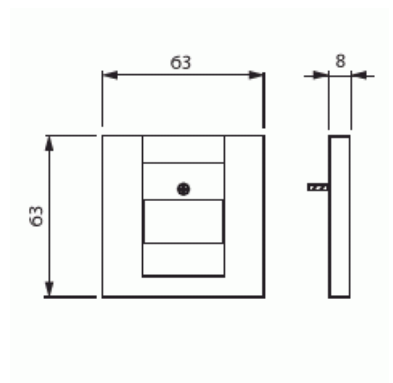

Centrumplatta

Centrumplatta, USB-, VGA-, HDMI-uttag, svart matt

Tyyppi: 1766-885

Snro: 1815315

Tuotekoodi: 2CKA001710A3903

GTIN: 4011395127261

Centrumplatta till USB 6472 U-XX (5200486, 5100504), USB 0261/13 (5100501), VGA 0261/23, HDMI 0261/33 (5100503)

Tekniset tiedot

Luokitus

Lämplig för skyddsklass (IP): IP20

Pakkaus

Paketti: 1/10

Yksikkö: kpl

ETIM Data

Sammansättning: Centrumplatta

Användning: D-Sub, 15-polig

Stödring: Ei

Med dammskydd: Ei

Tuotekortti

Centrumplatta, USB-, VGA-, HDMI-uttag, svart matt

Med gångjärnslock:	Ei
Uttagsriktning:	Rak
Textfält:	Utan indikeringsfält
Med tryck/prägling:	Ei
Monteringsmetod:	Infällt montage
Material:	Plast
Materialkvalitet:	Termoplast
Halogenfri:	Kyllä
Anti-bakteriell:	Ei
Ytskydd:	Lackerad
Typ av yta:	Matt
Färg:	Svart
RAL-nummer (liknande):	9005
Transparent:	Ei
Typ av fastsättning:	Montering med skruv
Med boxar/kopplingar:	Ei
Lämplig för antal boxar/kopplingar:	1
Med dragavlastning:	Ei
Avskärmad buss:	Ei
Avskärmad kapsling:	Ei
Lysterklämma:	Ei
Med belysning:	Ei
Slagtålighet (IK):	IK03
Apparatens bredd:	63 mm
Apparatens höjd:	63 mm
Apparatens djup:	8.4 mm