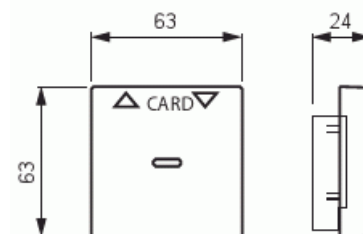

Centrumplatta

Centrumplatta, för kortbrytare, svart matt

Typpi: 1792-885

Snro: 1815132

Tuotekoodi: 2CKA001710A3905

GTIN: 4011395127285

Specialvippa till kortbrytarens insats 8114.1. Används exempelvis som huvudbrytare" i storlek av kreditkort i hotellrum. Lämpar sig för öppning planerad för 1-vägs apparat i täckram. Kan installeras endast inomhus i torra utrymmen. Materialet målad plast. Rengöring med vanliga milda tvättmedel för hushåll. Användning av starka lösningsmedel bör undvikas."

Tekniset tiedot

Luokitus

Lämplig för skyddsklass (IP): IP20

Pakkaus

Paketti: 1

Yksikkö: kpl

ETIM Data

Modell/Utförande: Hotellkort

Prägling/Indikering: Symbol "Pilar"

Scanable symbol / barrier free: Ei

Användning: Omkopplare/tryckknapp

Tuotekortti

Centrumplatta, för kortbrytare, svart matt

Lämplig för beröringssensor för bussystem:	Ei
Typ av fastsättning:	Klämmontering
Övervakningsfönster/ljusuttag:	Ei
Material:	Plast
Materialkvalitet:	Termoplast
Halogenfri:	Ei
Ytskydd:	Lackerad
Typ av yta:	Matt
Anti-bakteriell:	Ei
Färg:	Svart
RAL-nummer (liknande):	9005
Med tryckbar etikett:	Ei
Med utbytbar lins/symbol:	Ei
Slagtålighet (IK):	IK03
Bredd:	63 mm
Höjd:	63 mm
Djup:	13.4 mm