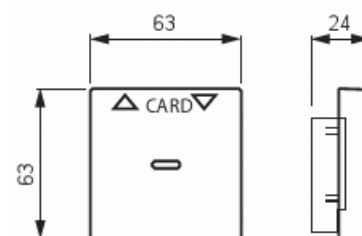

Prägling/Indikering: Symbol "Pilar"

Scanable symbol / barrier free: Ei

Lämplig för beröringssensor för bussystem: Ei

Tuotekortti

Centrumplatta, för kortbrytare, svart matt

Typ av fastsättning:	Klämmontering
Övervakningsfönster/ljusuttag:	Ei
Material:	Plast
Materialkvalitet:	Termoplast
Halogenfri:	Ei
Ytskydd:	Lackerad
Typ av yta:	Matt
Anti-bakteriell:	Ei
Färg:	Svart
RAL-nummer (liknande):	9005
Med tryckbar etikett:	Ei
Med utbytbar lins/symbol:	Ei
Slagtålighet (IK):	IK03
Bredd:	63 mm
Höjd:	63 mm
Djup:	13.4 mm