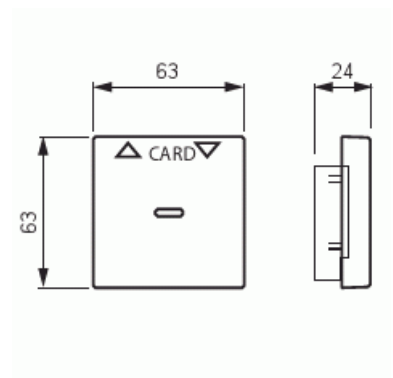

Centrumplatta

Centrumplatta, för kortbrytare, vit matt

Typpi: 1792-884

Snro: 1815254

Tuotekoodi: 2CKA001710A3928

GTIN: 4011395131664

Specialvipa till kortbrytarens insats 8114.1. Används exempelvis som huvudbrytare" i storlek av kreditkort i hotellrum. Lämpar sig för öppning planerad för 1-vägs apparat i täckram. Kan installeras endast inomhus i torra utrymmen. Materialet målad plast. Rengöring med vanliga milda tvättmedel för hushåll. Användning av starka lösningsmedel bör undvikas."

Tekniset tiedot

Luokitus

Lämplig för skyddsklass (IP): IP20

Pakkaus

Paketti: 1

Yksikkö: kpl

ETIM Data

Modell/Utförande: Hotellkort

Prägling/Indikering: Symbol "Pilar"

Scanable symbol / barrier free: Ei

Användning: Omkopplare/tryckknapp

Tuotekortti

Centrumplatta, för kortbrytare, vit matt

Lämplig för beröringssensor för bussystem:	Ei
Typ av fastsättning:	Klämmontering
Övervakningsfönster/ljusuttag:	Ei
Material:	Plast
Materialkvalitet:	Termoplast
Halogenfri:	Ei
Ytskydd:	Lackerad
Typ av yta:	Matt
Anti-bakteriell:	Ei
Färg:	Vit
RAL-nummer (liknande):	9016
Med tryckbar etikett:	Ei
Med utbytbar lins/symbol:	Ei
Slagtålighet (IK):	IK03
Bredd:	63 mm
Höjd:	63 mm
Djup:	13.4 mm