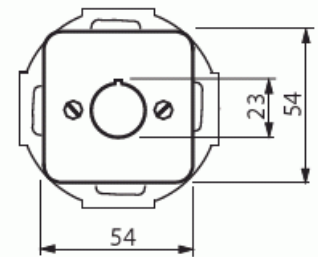

# Centrumplatta

Centrumplatta, Jussi, med 22,5 mm hå

**Tyyppi:** 2533-214**Snro:** 1815184**Tuotekoodi:** 2CKA001724A1150**GTIN:** 4011395090404

# Tuotekortti

Centrumplatta, Jussi, med 22,5 mm hål

Med gångjärnslock:	Ei
Uttagsriktning:	Rak
Textfält:	Utan indikeringsfält
Med tryck/prägling:	Ei
Monteringsmetod:	Infällt montage
Material:	Plast
Materialkvalitet:	Termoplast
Halogenfri:	Kyllä
Anti-bakteriell:	Ei
Ytskydd:	Obehandlad
Typ av yta:	Blank
Färg:	Vit
RAL-nummer (liknande):	9010
Transparent:	Ei
Typ av fastsättning:	Montering med skruv
Med boxar/kopplingar:	Ei
Lämplig för antal boxar/kopplingar:	1
Med dragavlastning:	Ei
Avskärmad buss:	Ei
Avskärmad kapsling:	Ei
Lysterklämma:	Ei
Med belysning:	Ei
Slagtålighet (IK):	IK03
Apparatens bredd:	71 mm
Apparatens höjd:	71 mm
Apparatens djup:	18 mm
Minsta djup på infälld installationsdosa:	32 mm