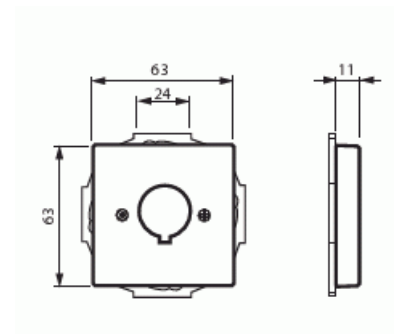

# Centrumplatta

Centrumplatta, Impressivo, med 22,5mm hål, antracit

**Tyyppi:** 2533-81

**Snro:** 1815489

**Tuotekoodi:** 2CKA001724A4254

**GTIN:** 4011395065631

Centrumplatta med ett runt 22,5 mm:s hål utrustat med ett inhugg som förhindrar rotation. Används för fastsättning av olika apparater.

## ETIM Data

Sammansättning:	Styrelement
Användning:	Övrigt
Stödring:	Kyllä
Med dammskydd:	Ei
Med gångjärnslock:	Ei
Uttagsriktning:	Rak
Textfält:	Utan indikeringsfält
Med tryck/prägling:	Ei
Monteringsmetod:	Infällt montage
Material:	Plast
Materialkvalitet:	Termoplast
Halogenfri:	Kyllä
Anti-bakteriell:	Ei
Ytskydd:	Obehandlad
Typ av yta:	Blank
Färg:	Antracitgrå
RAL-nummer (liknande):	7021
Transparent:	Ei
Typ av fastsättning:	Montering med skruv
Med boxar/kopplingar:	Ei
Lämplig för antal boxar/kopplingar:	1
Med dragavlastning:	Ei
Avskärmad buss:	Ei
Avskärmad kapsling:	Ei
Lysterklämma:	Ei
Med belysning:	Ei
Slagtålighet (IK):	IK03
Apparatens bredd:	71 mm
Apparatens höjd:	71 mm
Apparatens djup:	17.8 mm
Minsta djup på infälld installationsdosa:	32 mm

# Tuotekortti

Centrumplatta, Impressivo, med 22,5mm hål, antracit