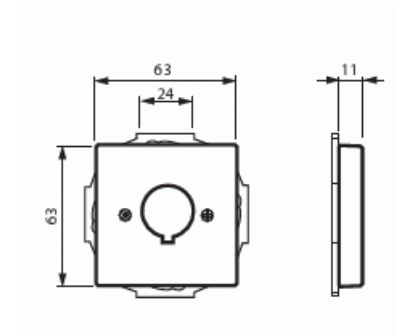

Centrumplatta

Centrumplatta, Impressivo, med 22,5mm hål, aluminium

Tyyppi: 2533-83

Snro: 1815589

Tuotekoodi: 2CKA001724A4261

GTIN: 4011395074718

Centrumplatta med ett runt 22,5 mm:s hål utrustat med ett inhugg som förhindrar rotation. Används för fastsättning av olika apparater.

kpl

ETIM Data

Sammansättning:	Styrelement
Användning:	Övrigt
Stödring:	Kyllä
Med dammskydd:	Ei
Med gångjärnslock:	Ei
Uttagsriktning:	Rak
Textfält:	Utan indikeringsfält
Med tryck/prägling:	Ei
Monteringsmetod:	Infällt montage
Material:	Plast
Materialkvalitet:	Termoplast
Halogenfri:	Kyllä
Anti-bakteriell:	Ei
Ytskydd:	Lackerad
Typ av yta:	Matt
Färg:	Aluminium
RAL-nummer (liknande):	9006
Transparent:	Ei
Typ av fastsättning:	Montering med skruv
Med boxar/kopplingar:	Ei
Lämplig för antal boxar/kopplingar:	1
Med dragavlastning:	Ei
Avskärmad buss:	Ei
Avskärmad kapsling:	Ei
Lysterklämma:	Ei
Med belysning:	Ei
Slagtålighet (IK):	IK03
Apparatens bredd:	71 mm
Apparatens höjd:	71 mm
Apparatens djup:	17.8 mm
Minsta djup på infälld installationsdosa:	32 mm

Tuotekortti

Centrumplatta, Impressivo, med 22,5mm hål, aluminium