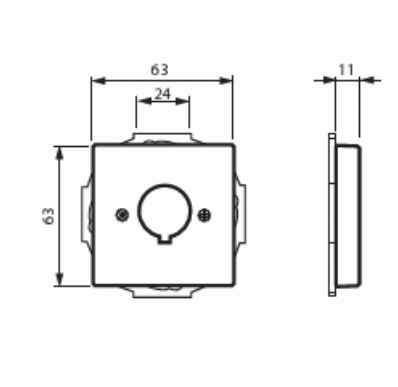

# Centrumplatta

Centrumplatta, med 22,5mm hål, svart matt

**Typpi:** 2533-885

**Snro:** 1815335

**Tuotekoodi:** 2CKA001724A4301

**GTIN:** 4011395128756

Centrumplatta med ett runt 22,5 mm:s hål utrustat med ett inhugg som förhindrar rotation. Används för fastsättning av olika apparater. Lämpar sig för öppning planerad för 1-vägs apparat i täckram. Kan installeras inomhus i torra utrymmen. Tillverkad av högklassigt och hållbart plastmaterial. Rengöring med vanliga milda tvättmedel för hushåll. Användning av starka lösningsmedel bör undvikas.