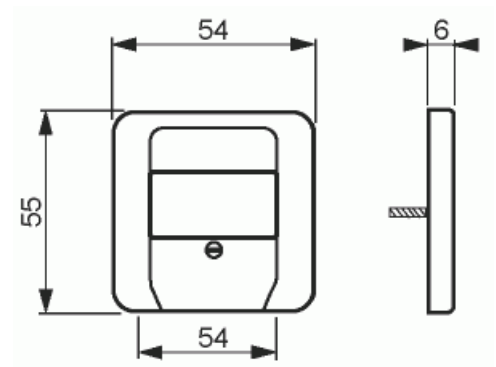

# Centrumplatta

Centrumplatta, Jussi, stereo, för insats 0248.00

**Tyyppi:** 2539-214-500

**Snro:** 1815187

**Tuotekoodi:** 2CKA001724A4327

**GTIN:** 6418677331343

# Tuotekortti

Centrumplatta, Jussi, stereo, för insats 0248.00

Med gångjärnslock:	Ei
Textfält:	Utan indikeringsfält
Med tryck/prägling:	Ei
Monteringsmetod:	Infällt montage
Material:	Plast
Materialkvalitet:	Termoplast
Halogenfri:	Kyllä
Anti-bakteriell:	Ei
Ytskydd:	Obehandlad
Typ av yta:	Blank
Färg:	Vit
RAL-nummer (liknande):	9010
Transparent:	Ei
Typ av fastsättning:	Montering med skruv
Med dragavlastning:	Ei
Lysterklämma:	Ei
Med belysning:	Ei
Slagtålighet (IK):	IK00
Apparatens bredd:	54 mm
Apparatens höjd:	9 mm
Apparatens djup:	54 mm