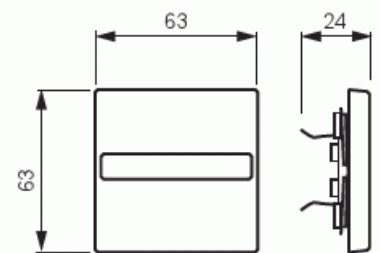

Vippa

Vippa, Impressivo, 1-pol/trapp/kors med skrivfönster, antracit

Tyyppi: 1764 NLI-81

Snro: 1815454

Tuotekoodi: 2CKA001731A1552

GTIN: 4011395056028

1-vägs vippa för alla strömställarinsatser med 1-vippa. Lämpar sig för öppning planerad för 1-vägs apparat i täckram samt med hjälp av adaptern 2519-xx i öppning planerad för 2-vägs apparat. Kan installeras inomhus i torra utrymmen. Vid infällt montage i fuktiga utrymmen eller ute bör tätningsdamask användas samt skruvfästningsram för vippa. Tillverkad av högklassigt och hållbart plastmaterial. Ytan är blank och lätt att hålla ren. Rengöring med vanliga milda tvättmedel för hushåll. Användning av starka lösningsmedel bör undvikas.

Tekniset tiedot

Luokitus

Lämplig för skyddsklass (IP): IP20

Pakkaus

Paketti: 1/10/100/2800

Yksikkö: kpl

ETIM Data

Modell/Utförande: Enkel vippa

Tuotekortti

Vippa, Impressivo, 1-pol/trapp/kors med skrivfönster, antracit

Scanable symbol / barrier free:	Ei
Användning:	Omkopplare/tryckknapp
Lämplig för beröringssensor för bussystem:	Ei
Typ av fastsättning:	Klämmontering
Övervakningsfönster/ljusuttag:	Ei
Material:	Plast
Materialkvalitet:	Termoplast
Halogenfri:	Ei
Ytskydd:	Obehandlad
Typ av yta:	Blank
Anti-bakteriell:	Ei
Färg:	Antracitgrå
RAL-nummer (liknande):	7021
Med tryckbar etikett:	Ei
Med utbytbar lins/symbol:	Ei
Slagtålighet (IK):	IK03
Bredd:	63 mm
Höjd:	63 mm
Djup:	20 mm