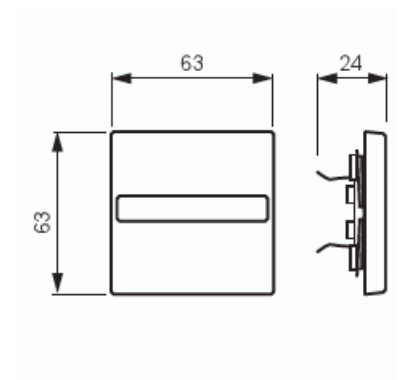

Vippa

Vippa, Impressivo, 1-pol/trapp/kors med skrivfönster, vit

Tyyppi: 1764 NLI-84

Snro: 1815654

Tuotekoodi: 2CKA001731A1877

GTIN: 4011395995853

1-vägs vippa för alla strömställarinsatser med 1-vippa. Lämpar sig för öppning planerad för 1-vägs apparat i täckram samt med hjälp av adaptern 2519-xx i öppning planerad för 2-vägs apparat. Kan installeras inomhus i torra utrymmen. Vid infällt montage i fuktiga utrymmen eller ute bör tätningdamask användas samt skruvfästningsram för vippa. Tillverkad av högklassigt och hållbart plastmaterial. Ytan är blank och lätt att hålla ren. Rengöring med vanliga milda tvättmedel för hushåll. Användning av starka lösningsmedel bör undvikas.

Tekniset tiedot

Luokitus

Lämplig för skyddsklass (IP): IP20

Pakkaus

Paketti: 1/10/100/2800

Yksikkö: kpl

ETIM Data

Modell/Utförande: Enkel vippa