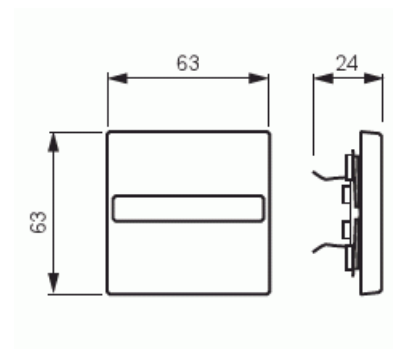

Vippa

Vippa, Impressivo, 1-pol/trapp/kors med skrivfönster, aluminium

Tyyppi: 1764 NLI-83

Snro: 1815554

Tuotekoodi: 2CKA001731A1948

GTIN: 4011395074374

1-vägs vippa för alla strömställarinsatser med 1-vippa. Lämpar sig för öppning planerad för 1-vägs apparat i täckram samt med hjälp av adaptern 2519-xx i öppning planerad för 2-vägs apparat. Kan installeras inomhus i torra utrymmen. Vid infällt montage i fuktiga utrymmen eller ute bör tätningdamask användas samt skruvfästningsram för vippa. Tillverkad av högklassigt och hållbart plastmaterial. Ytan är blank och lätt att hålla ren. Rengöring med vanliga milda tvättmedel för hushåll. Användning av starka lösningsmedel bör undvikas.

Tekniset tiedot

Luokitus

Lämplig för skyddsklass (IP): IP20

Pakkaus

Paketti: 1/10/100/2800

Yksikkö: kpl

ETIM Data

Modell/Utförande: Enkel vippa