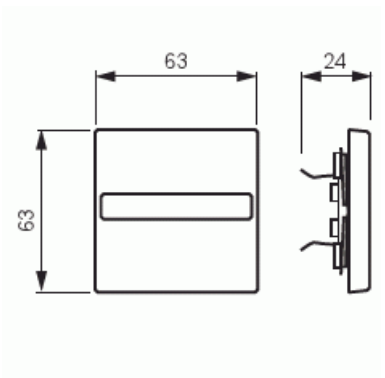

Tuotekortti

Vippa, 1-pol/trapp/kors med skrivfönster, Pure Ädelstål, målad

Vippa

Vippa, 1-pol/trapp/kors med skrivfönster,
Pure Ädelstål, målad

Tyyppi: 1764 NLI-866

Snro: 1817754

Tuotekoodi: 2CKA001731A1953

GTIN: 4011395086186

1-vägs vippa för alla strömställarinsatser med 1-vippa. Lämpar sig för öppning planerad för 1-vägs apparat i täckram. Kan installeras inomhus i torra utrymmen. Tillverkad av rostfritt stål. Ytan är blank och lätt att hålla ren. Rengöring med vanliga milda tvättmedel för hushåll. Användning av starka lösningsmedel bör undvikas.

Tekniset tiedot

Luokitus

Lämplig för skyddsklass (IP): IP20

Pakkaus

Paketti: 1/10/100/2800

Yksikkö: kpl

ETIM Data

Modell/Utförande: Enkel vippa

Scanable symbol / barrier free: Ei

Användning: Omkopplare/tryckknapp

Tuotekortti

Vippa, 1-pol/trapp/kors med skrivfönster, Pure Ädelstål, målad

Lämplig för beröringssensor för bussystem:	Ei
Typ av fastsättning:	Klämmontering
Övervakningsfönster/ljusuttag:	Ei
Material:	Plast
Materialkvalitet:	Termoplast
Halogenfri:	Ei
Ytskydd:	Lackerad
Typ av yta:	Matt
Anti-bakteriell:	Ei
Färg:	Rostfritt stål
Med tryckbar etikett:	Ei
Med utbytbar lins/symbol:	Ei
Slagtålighet (IK):	IK03
Bredd:	63 mm
Höjd:	63 mm
Djup:	20 mm