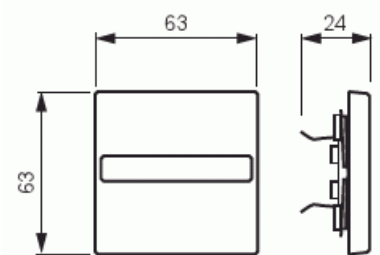

Vippa

Vippa, 1-pol/trapp/kors med skrivfönster, svart matt

Tyyppi: 1764 NLI-885

Snro: 1815314

Tuotekoodi: 2CKA001731A1982

GTIN: 4011395128213

1-vägs vippa för alla strömställarinsatser med 1-vippa. Lämpar sig för öppning planerad för 1-vägs apparat i täckram. Kan installeras inomhus i torra utrymmen. Materialet målad plast. Ytan är blank och lätt att hålla ren. Rengöring med vanliga milda tvättmedel för hushåll. Användning av starka lösningsmedel bör undvikas.

Tekniset tiedot

Luokitus

Lämplig för skyddsklass (IP): IP20

Pakkaus

Paketti: 1
Yksikkö: kpl

ETIM Data

Modell/Utförande: Enkel tryckknapp
Scanable symbol / barrier free: Ei
Användning: Omkopplare/tryckknapp

Tuotekortti

Vippa, 1-pol/trapp/kors med skrivfönster, svart matt

Lämplig för beröringssensor för bussystem:	Ei
Typ av fastsättning:	Klämmontering
Övervakningsfönster/ljusuttag:	Ei
Material:	Plast
Materialkvalitet:	Termoplast
Halogenfri:	Ei
Ytskydd:	Lackerad
Typ av yta:	Matt
Anti-bakteriell:	Ei
Färg:	Svart
RAL-nummer (liknande):	9005
Med tryckbar etikett:	Ei
Med utbytbar lins/symbol:	Ei
Slagtålighet (IK):	IK03
Bredd:	63 mm
Höjd:	63 mm
Djup:	20 mm