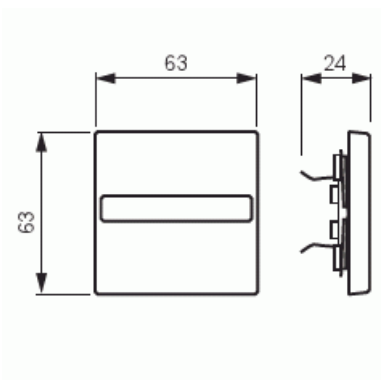

Vippa

Vippa, 1-pol/trapp/kors med skrivfönster, svart matt

Tyyppi: 1764 NLI-885

Snro: 1815314

Tuotekoodi: 2CKA001731A1982

GTIN: 4011395128213

1-vägs vippa för alla strömställarinsatser med 1-vippa. Lämpar sig för öppning planerad för 1-vägs apparat i täckram. Kan installeras inomhus i torra utrymmen. Materialet målad plast. Ytan är blank och lätt att hålla ren. Rengöring med vanliga milda tvättmedel för hushåll. Användning av starka lösningsmedel bör undvikas.

Tekniset tiedot

Luokitus

Lämplig för skyddsklass (IP): IP20

Pakkaus

Paketti: 1

Yksikkö: kpl

ETIM Data

Modell/Utförande: Enkel vippa

Scanable symbol / barrier free: Ei

Användning: Omkopplare/tryckknapp

Tuotekortti

Vippa, 1-pol/trapp/kors med skrivfönster, svart matt

Lämplig för beröringssensor för bussystem:	Ei
Typ av fastsättning:	Klämmontering
Övervakningsfönster/ljusuttag:	Ei
Material:	Plast
Materialkvalitet:	Termoplast
Halogenfri:	Ei
Ytskydd:	Lackerad
Typ av yta:	Matt
Anti-bakteriell:	Ei
Färg:	Svart
RAL-nummer (liknande):	9005
Med tryckbar etikett:	Ei
Med utbytbar lins/symbol:	Ei
Slagtålighet (IK):	IK03
Bredd:	63 mm
Höjd:	63 mm
Djup:	20 mm