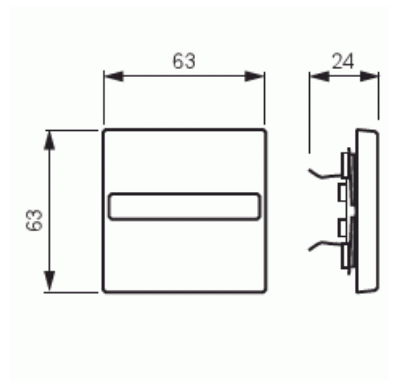

# Vippa

Vippa, 1-pol/trapp/kors med skrivfönster,  
vit matt

**Tyyppi:** 1764 NLI-884

**Tuotekoodi:** 2CKA001731A1985

**GTIN:** 4011395131619

1-vägs vippa för alla strömställarinsatser med 1-vippa. Lämpar sig för öppning planerad för 1-vägs apparat i täckram. Kan installeras inomhus i torra utrymmen. Materialet målad plast. Ytan är blank och lätt att hålla ren. Rengöring med vanliga milda tvättmedel för hushåll. Användning av starka lösningsmedel bör undvikas.