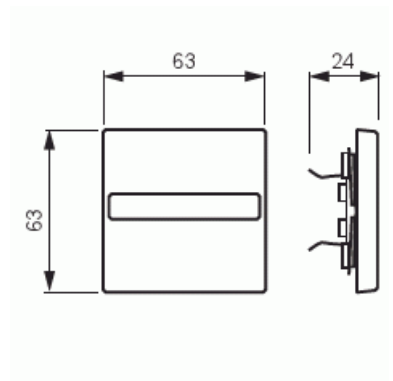

Vippa

Vippa, 1-pol/trapp/kors med skrivfönster,
vit matt

Tyyppi: 1764 NLI-884

Tuotekoodi: 2CKA001731A1985

GTIN: 4011395131619

1-vägs vippa för alla strömställarinsatser med 1-vippa. Lämpar sig för öppning planerad för 1-vägs apparat i täckram. Kan installeras inomhus i torra utrymmen. Materialet målad plast. Ytan är blank och lätt att hålla ren. Rengöring med vanliga milda tvättmedel för hushåll. Användning av starka lösningsmedel bör undvikas.

Tekniset tiedot

Luokitus

Lämplig för skyddsklass (IP): IP20

Pakkaus

Paketti: 1

Yksikkö: kpl

ETIM Data

Modell/Utförande: Enkel tryckknapp

Scanable symbol / barrier free: Ei

Användning: Omkopplare/tryckknapp

Lämplig för beröringssensor för bussystem: Ei

Tuotekortti

Vippa, 1-pol/trapp/kors med skrivfönster, vit matt

Typ av fastsättning:	Klämmontering
Övervakningsfönster/ljusuttag:	Ei
Material:	Plast
Materialkvalitet:	Termoplast
Halogenfri:	Ei
Ytskydd:	Lackerad
Typ av yta:	Matt
Anti-bakteriell:	Ei
Färg:	Vit
RAL-nummer (liknande):	9016
Med tryckbar etikett:	Ei
Med utbytbar lins/symbol:	Ei
Slagtålighet (IK):	IK03
Bredd:	63 mm
Höjd:	63 mm
Djup:	20 mm