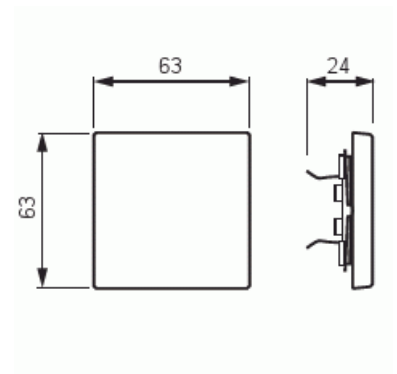

# Vippa

Vippa, Impressivo, 1-pol/trapp/kors, vit

**Tyyppi:** 1786-84**Snro:** 1815651**Tuotekoodi:** 2CKA001751A2749**GTIN:** 4011395995839

1-vägs vippa för alla strömställarinsatser med 1-vippa. Kan installeras inomhus i torra utrymmen. Vid infällt montage i fuktiga utrymmen eller ute bör tätningsdamask användas samt skruvfästningsram för vippa. Tillverkad av högklassigt och hållbart plastmaterial. Ytan är blank och lätt att hålla ren. Rengöring med vanliga milda tvättmedel för hushåll. Användning av starka lösningsmedel bör undvikas.