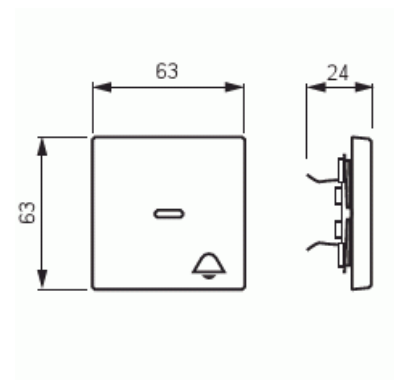

Tuotekortti

Vippa, Impressivo, 1-pol/trapp/kors, "klocka", lins, vit

Prägling/Indikering:	Symbol "Ringklocka"
Scanable symbol / barrier free:	Ei
Användning:	Omkopplare/tryckknapp
Lämplig för beröringssensor för bussystem:	Ei
Typ av fastsättning:	Klämmontering
Övervakningsfönster/ljusuttag:	Ei
Material:	Plast
Materialkvalitet:	Termoplast
Halogenfri:	Ei
Ytskydd:	Obehandlad
Typ av yta:	Blank
Anti-bakteriell:	Ei
Färg:	Vit
RAL-nummer (liknande):	9016
Med tryckbar etikett:	Ei
Med utbytbar lins/symbol:	Ei
Slagtålighet (IK):	IK03
Bredd:	63 mm
Höjd:	63 mm
Djup:	20 mm