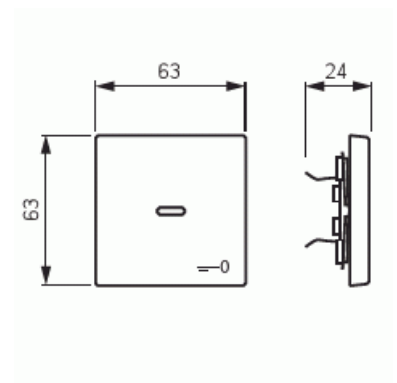

1-vägs vippa för alla strömställarinsatser med 1-vippa. Lämpar sig för öppning planerad för 1-vägs apparat i täckram samt med hjälp av adaptern 2519-xx i öppning planerad för 2-vägs apparat. Kan installeras inomhus i torra utrymmen. Vid infällt montage i fuktiga utrymmen eller ute bör tätningsdamask användas samt skruvfästningsram för vippa. Tillverkad av högklassigt och hållbart plastmaterial. Ytan är blank och lätt att hålla ren. Rengöring med vanliga milda tvättmedel för hushåll. Användning av starka lösningsmedel bör undvikas.

Tuotekortti

Vippa, Impressivo, 1-pol/trapp/kors, "nyckel", lins, vit

| | |
|--|-----------------------|
| Prägling/Indikering: | Symbol "Nyckel/Dörr" |
| Scanable symbol / barrier free: | Ei |
| Användning: | Omkopplare/tryckknapp |
| Lämplig för beröringssensor för bussystem: | Ei |
| Typ av fastsättning: | Klämmontering |
| Övervakningsfönster/ljusuttag: | Ei |
| Material: | Plast |
| Materialkvalitet: | Termoplast |
| Halogenfri: | Ei |
| Ytskydd: | Obehandlad |
| Typ av yta: | Blank |
| Anti-bakteriell: | Ei |
| Färg: | Vit |
| RAL-nummer (liknande): | 9016 |
| Med tryckbar etikett: | Ei |
| Med utbytbar lins/symbol: | Ei |
| Slagtålighet (IK): | IK03 |
| Bredd: | 63 mm |
| Höjd: | 63 mm |
| Djup: | 20 mm |