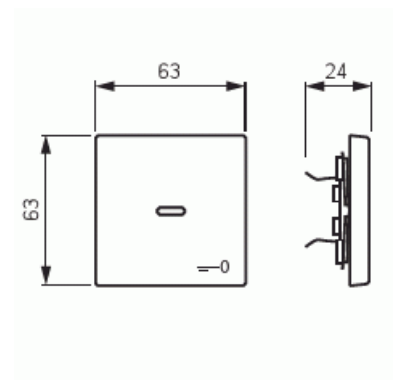

# Tuotekortti

Vippa, Impressivo, 1-pol/trapp/kors, "nyckel", lins, vit

Prägling/Indikering:	Övrigt
Scanable symbol / barrier free:	Ei
Användning:	Omkopplare/tryckknapp
Lämplig för beröringssensor för bussystem:	Ei
Typ av fastsättning:	Klämmontering
Övervakningsfönster/ljusuttag:	Ei
Material:	Plast
Materialkvalitet:	Termoplast
Halogenfri:	Ei
Ytskydd:	Obehandlad
Typ av yta:	Blank
Anti-bakteriell:	Ei
Färg:	Vit
RAL-nummer (liknande):	9016
Med tryckbar etikett:	Ei
Med utbytbar lins/symbol:	Ei
Slagtålighet (IK):	IK03
Bredd:	63 mm
Höjd:	63 mm
Djup:	20 mm