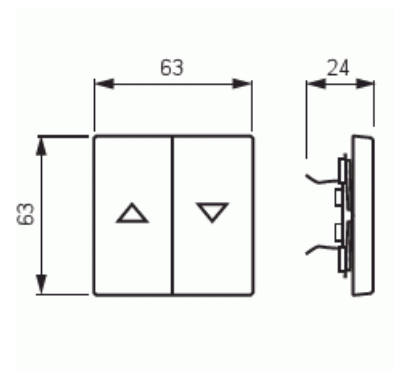

Vippa

Vippa, Impressivo, Jalusi, vit

Tyyppi: 1785 JA-84**Snro:** 1815659**Tuotekoodi:** 2CKA001751A2756**GTIN:** 4011395995976

2-vägs vippa för alla strömställarinsatser med 2-vippor (ej lämplig för insatsen 10621.xx). Lämpar sig för öppning planerad för 1-vägs apparat i täckram samt med hjälp av adaptern 2519-xx i öppning planerad för 2-vägs apparat. Kan installeras inomhus i torra utrymmen. Vid infällt montage i fuktiga utrymmen eller ute bör tätningsserie användas samt skruvfästningsram för vippa. Tillverkad av högklassigt och hållbart plastmaterial. Ytan är blank och lätt att hålla ren. Rengöring med vanliga milda tvättmedel för hushåll. Användning av starka lösningsmedel bör undvikas.

Tekniset tiedot

Luokitus

Lämplig för skyddsklass (IP):	IP20
-------------------------------	------

Pakkaus

Paketti:	1/10/100/2800
----------	---------------

Yksikkö:	kpl
----------	-----

ETIM Data

Modell/Utförande:	Tvådelad vippa
-------------------	----------------

Prägling/Indikering:	Symbol "Pilar"
----------------------	----------------

Scanable symbol / barrier free:	Ei
Användning:	Persienn
Lämplig för beröringssensor för bussystem:	Ei
Typ av fastsättning:	Klämmontering
Övervakningsfönster/ljusuttag:	Ei
Material:	Plast
Materialkvalitet:	Termoplast
Halogenfri:	Ei
Ytskydd:	Obehandlad
Typ av yta:	Blank
Anti-bakteriell:	Ei
Färg:	Vit
RAL-nummer (liknande):	9016
Med tryckbar etikett:	Ei
Med utbytbar lins/symbol:	Ei
Slagtålighet (IK):	IK03
Bredd:	63 mm
Höjd:	63 mm
Djup:	20 mm