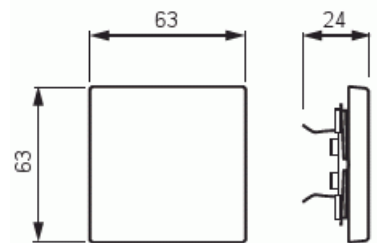

Vippa

Vippa, Impressivo, 1-pol/trapp/kors,
antracit

Tyyppi: 1786-81

Snro: 1815451

Tuotekoodi: 2CKA001751A2926

GTIN: 4011395056011

1-vägs vippa för alla strömställarinsatser med 1-vippa. Kan installeras inomhus i torra utrymmen. Vid infällt montage i fuktiga utrymmen eller ute bör tätningdamask användas samt skruvfästningsram för vippa. Tillverkad av högklassigt och hållbart plastmaterial. Ytan är blank och lätt att hålla ren. Rengöring med vanliga milda tvättmedel för hushåll. Användning av starka lösningsmedel bör undvikas.

Tekniset tiedot

Luokitus

Lämplig för skyddsklass (IP): IP20

Pakkaus

Paketti: 1/10/100/2800

Yksikkö: kpl

ETIM Data

Modell/Utförande: Enkel vippa

Scanable symbol / barrier free: Ei

Användning: Omkopplare/tryckknapp

Tuotekortti

Vippa, Impressivo, 1-pol/trapp/kors, antracit

Lämplig för beröringssensor för bussystem:	Ei
Typ av fastsättning:	Klämmontering
Övervakningsfönster/ljusuttag:	Ei
Material:	Plast
Materialkvalitet:	Termoplast
Halogenfri:	Ei
Ytskydd:	Obehandlad
Typ av yta:	Blank
Anti-bakteriell:	Ei
Färg:	Antracitgrå
RAL-nummer (liknande):	7021
Med tryckbar etikett:	Ei
Med utbytbar lins/symbol:	Ei
Slagtålighet (IK):	IK03
Bredd:	63 mm
Höjd:	63 mm
Djup:	20 mm