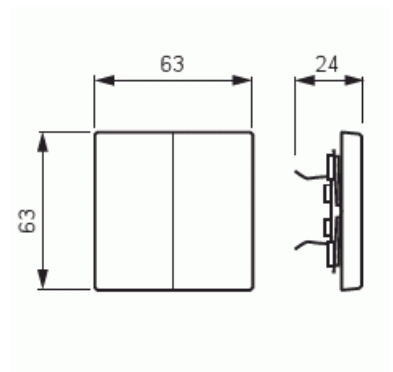

Vippa

Vippa, Impressivo, kron/d-trapp, antracit

Tyyppi: 1785-81**Snro:** 1815452**Tuotekoodi:** 2CKA001751A2930**GTIN:** 6418677329111

2-vägs vippa för alla strömställarinsatser med 2-vippor (ej lämplig för den 2-poliga insatsen). Kan installeras inomhus i torra utrymmen. Vid infällt montage i fuktiga utrymmen eller ute bör tätningsserie användas samt skruvfästningsram för vippa. Tillverkad av högklassigt och hållbart plastmaterial. Ytan är blank och lätt att hålla ren. Rengöring med vanliga milda tvättmedel för hushåll. Användning av starka lösningsmedel bör undvikas.

Tekniset tiedot

Luokitus

Lämplig för skyddsklass (IP):	IP21
-------------------------------	------

Pakkaus

Paketti:	1/10/100/1800
Yksikkö:	kpl

ETIM Data

Modell/Utförande:	Tvådelad vippa
Prägling/Indikering:	Ingen
Scanable symbol / barrier free:	Ei

Tuotekortti

Vippa, Impressivo, kron/d-trapp, antracit

Användning:	Omkopplare/tryckknapp
Lämplig för beröringssensor för bussystem:	Ei
Typ av fastsättning:	Klämmontering
Övervakningsfönster/ljusuttag:	Ei
Material:	Plast
Materialkvalitet:	Termoplast
Halogenfri:	Kyllä
Ytskydd:	Obehandlad
Typ av yta:	Blank
Anti-bakteriell:	Ei
Färg:	Antracitgrå
RAL-nummer (liknande):	7021
Med tryckbar etikett:	Ei
Med utbytbar lins/symbol:	Ei
Slagtålighet (IK):	IK00
Bredd:	63 mm
Höjd:	63 mm
Djup:	25 mm