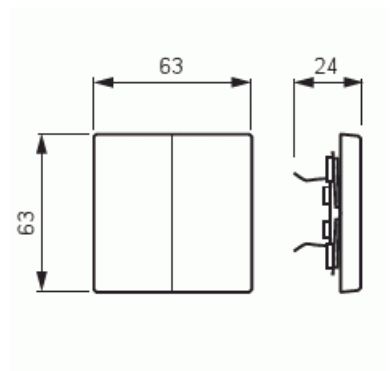

Vippa

Vippa, Impressivo, kron/d-trapp, antracit

Tyyppi: 1785-81**Snro:** 1815452**Tuotekoodi:** 2CKA001751A2930**GTIN:** 4011395056066

2-vägs vippa för alla strömställarinsatser med 2-vippor (ej lämplig för den 2-poliga insatsen). Kan installeras inomhus i torra utrymmen. Vid infällt montage i fuktiga utrymmen eller ute bör tätningsserie användas samt skruvfästningsram för vippa. Tillverkad av högklassigt och hållbart plastmaterial. Ytan är blank och lätt att hålla ren. Rengöring med vanliga milda tvättmedel för hushåll. Användning av starka lösningsmedel bör undvikas.

Tekniset tiedot

Luokitus

Lämplig för skyddsklass (IP): IP20

Pakkaus

Paketti: 1/10/100/1800

Yksikkö: kpl

ETIM Data

Modell/Utförande: Tvådelad vippa

Scanable symbol / barrier free: Ei

Användning: Omkopplare/tryckknapp

Tuotekortti

Vippa, Impressivo, kron/d-trapp, antracit

Lämplig för beröringssensor för bussystem:	Ei
Typ av fastsättning:	Klämmontering
Övervakningsfönster/ljusuttag:	Ei
Material:	Plast
Materialkvalitet:	Termoplast
Halogenfri:	Ei
Ytskydd:	Obehandlad
Typ av yta:	Blank
Anti-bakteriell:	Ei
Färg:	Antracitgrå
RAL-nummer (liknande):	7021
Med tryckbar etikett:	Ei
Med utbytbar lins/symbol:	Ei
Slagtålighet (IK):	IK03
Bredd:	63 mm
Höjd:	63 mm
Djup:	20 mm