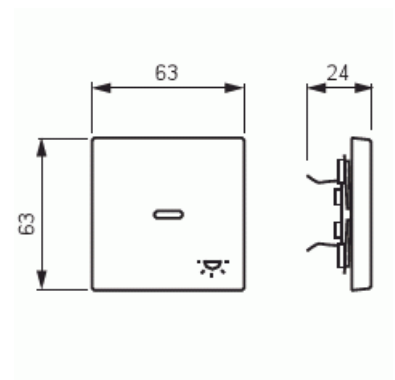

# Vippa

Vippa, Impressivo, 1-pol/trapp/kors,  
"lampa", lins, antracit

**Tyyppi:** 1789 LI-81

**Snro:** 1815450

**Tuotekoodi:** 2CKA001751A2931

**GTIN:** 4011395056073

1-vägs vippa för alla strömställarinsatser med 1-vippa. Lämpar sig för öppning planerad för 1-vägs apparat i täckram samt med hjälp av adaptern 2519-xx i öppning planerad för 2-vägs apparat. Kan installeras inomhus i torra utrymmen. Vid infällt montage i fuktiga utrymmen eller ute bör tätningdamask användas samt skruvfästningsram för vippa. Tillverkad av högklassigt och hållbart plastmaterial. Ytan är blank och lätt att hålla ren. Rengöring med vanliga milda tvättmedel för hushåll. Användning av starka lösningsmedel bör undvikas.