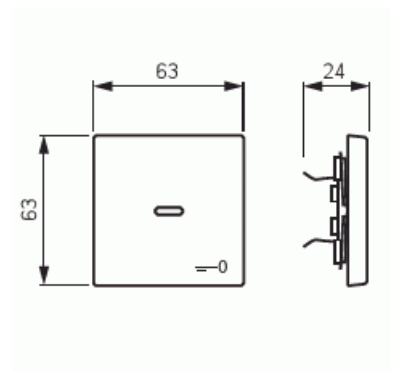

Tuotekortti

Vippa, Impressivo, 1-pol/trapp/kors, "nyckel", lins, antracit

Vippa

Vippa, Impressivo, 1-pol/trapp/kors,
"nyckel", lins, antracit

Tyyppi: 1789 TR-81

Snro: 1815457

Tuotekoodi: 2CKA001751A2933

GTIN: 4011395056097

1-vägs vippa för alla strömställarinsatser med 1-vippa. Lämpar sig för öppning planerad för 1-vägs apparat i täckram samt med hjälp av adaptern 2519-xx i öppning planerad för 2-vägs apparat. Kan installeras inomhus i torra utrymmen. Vid infällt montage i fuktiga utrymmen eller ute bör tätningsdamask användas samt skruvfästningsram för vippa. Tillverkad av högklassigt och hållbart plastmaterial. Ytan är blank och lätt att hålla ren. Rengöring med vanliga milda tvättmedel för hushåll. Användning av starka lösningsmedel bör undvikas.

Tekniset tiedot

Luokitus

Lämplig för skyddsklass (IP): IP20

Pakkaus

Paketti: 1/10/100/2800

Yksikkö: kpl

ETIM Data

Modell/Utförande: Enkel vippa

Tuotekortti

Vippa, Impressivo, 1-pol/trapp/kors, "nyckel", lins, antracit

Prägling/Indikering:	Symbol "Nyckel/Dörr"
Scanable symbol / barrier free:	Ei
Användning:	Omkopplare/tryckknapp
Lämplig för beröringssensor för bussystem:	Ei
Typ av fastsättning:	Klämmontering
Övervakningsfönster/ljusuttag:	Ei
Material:	Plast
Materialkvalitet:	Termoplast
Halogenfri:	Ei
Ytskydd:	Obehandlad
Typ av yta:	Blank
Anti-bakteriell:	Ei
Färg:	Antracitgrå
RAL-nummer (liknande):	7021
Med tryckbar etikett:	Ei
Med utbytbar lins/symbol:	Ei
Slagtålighet (IK):	IK03
Bredd:	63 mm
Höjd:	63 mm
Djup:	20 mm