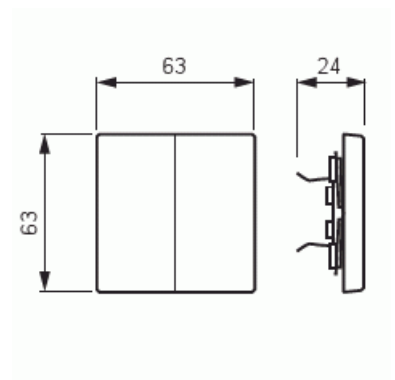

Vippa

Vippa, Impressivo, kron/d-trapp,
aluminium

Tyyppi: 1785-83

Snro: 1815552

Tuotekoodi: 2CKA001751A2942

GTIN: 4011395070161

2-vägs vippa för alla strömställarinsatser med 2-vippor (ej lämplig för den 2-poliga insatsen). Kan installeras inomhus i torra utrymnen. Vid infällt montage i fuktiga utrymnen eller ute bör tätningsserie användas samt skruvfästningsram för vippa. Tillverkad av högklassigt och hållbart plastmaterial. Ytan är blank och lätt att hålla ren. Rengöring med vanliga milda tvättmedel för hushåll. Användning av starka lösningsmedel bör undvikas.

Tekniset tiedot

Luokitus

Lämplig för skyddsklass (IP): IP20

Pakkaus

Paketti: 1/10/100/1800

Yksikkö: kpl

ETIM Data

Modell/Utförande: Tvådelad vippa

Scanable symbol / barrier free: Ei

Tuotekortti

Vippa, Impressivo, kron/d-trapp, aluminium

Användning:	Omkopplare/tryckknapp
Lämplig för beröringssensor för bussystem:	Ei
Typ av fastsättning:	Klämmontering
Övervakningsfönster/ljusuttag:	Ei
Material:	Plast
Materialkvalitet:	Termoplast
Halogenfri:	Ei
Ytskydd:	Lackerad
Typ av yta:	Matt
Anti-bakteriell:	Ei
Färg:	Aluminium
RAL-nummer (liknande):	9006
Med tryckbar etikett:	Ei
Med utbytbar lins/symbol:	Ei
Slagtålighet (IK):	IK03
Bredd:	63 mm
Höjd:	63 mm
Djup:	20 mm