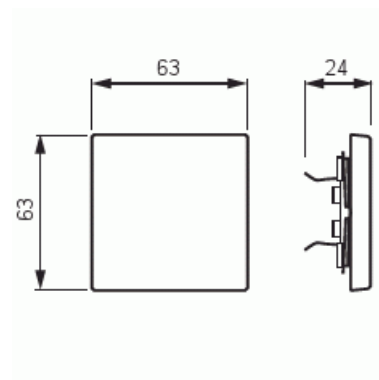

## Vippa

Vippa, Impressivo, 1-pol/trapp/kors,  
aluminium

**Tyyppi:** 1786-83

**Snro:** 1815551

**Tuotekoodi:** 2CKA001751A2943

**GTIN:** 4011395070178

1-vägs vippa för alla strömställarinsatser med 1-vippa. Kan installeras inomhus i torra utrymmen. Vid infällt montage i fuktiga utrymmen eller ute bör tätningsdamask användas samt skruvfästningsram för vippa. Tillverkad av högklassigt och hållbart plastmaterial. Ytan är blank och lätt att hålla ren. Rengöring med vanliga milda tvättmedel för hushåll. Användning av starka lösningsmedel bör undvikas.