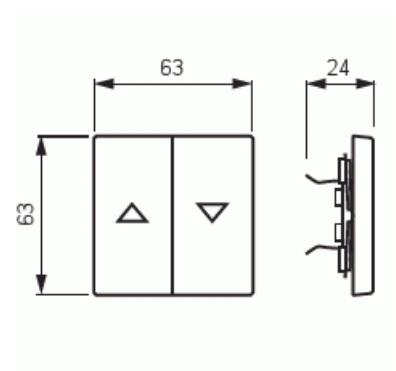

# Vippa

Vippa, Impressivo, Jalusi, aluminium

**Tyyppi:** 1785 JA-83**Snro:** 1815559**Tuotekoodi:** 2CKA001751A2944**GTIN:** 4011395070185

2-vägs vippa för alla strömställarinsatser med 2-vippor (ej lämplig för insatsen 10621.xx). Lämpar sig för öppning planerad för 1-vägs apparat i täckram samt med hjälp av adaptern 2519-xx i öppning planerad för 2-vägs apparat. Kan installeras inomhus i torra utrymmen. Vid infällt montage i fuktiga utrymmen eller ute bör tätningsserie användas samt skruvfästningsram för vippa. Tillverkad av högklassigt och hållbart plastmaterial. Ytan är blank och lätt att hålla ren. Rengöring med vanliga milda tvättmedel för hushåll. Användning av starka lösningsmedel bör undvikas.