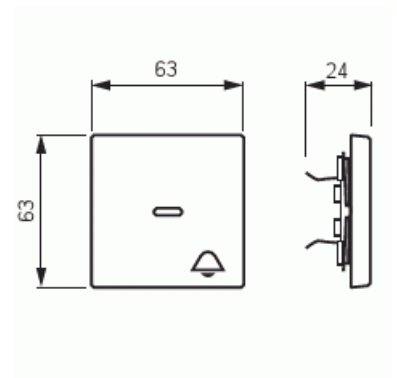

# Tuotekortti

Vippa, Impressivo, 1-pol/trapp/kors, "klocka", lins, aluminium

Prägling/Indikering:	Symbol "Ringklocka"
Scanable symbol / barrier free:	Ei
Användning:	Omkopplare/tryckknapp
Lämplig för beröringssensor för bussystem:	Ei
Typ av fastsättning:	Klämmontering
Övervakningsfönster/ljusuttag:	Ei
Material:	Plast
Materialkvalitet:	Termoplast
Halogenfri:	Ei
Ytskydd:	Lackerad
Typ av yta:	Matt
Anti-bakteriell:	Ei
Färg:	Aluminium
RAL-nummer (liknande):	9006
Med tryckbar etikett:	Ei
Med utbytbar lins/symbol:	Ei
Slagtålighet (IK):	IK03
Bredd:	63 mm
Höjd:	63 mm
Djup:	20 mm