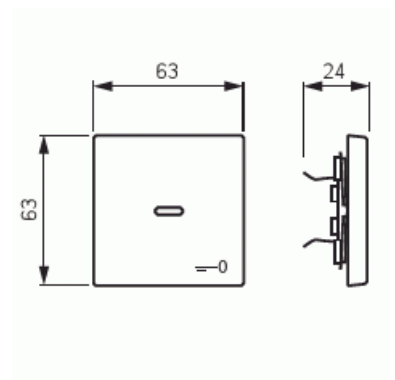

1-vägs vippa för alla strömställarinsatser med 1-vippa. Lämpar sig för öppning planerad för 1-vägs apparat i täckram samt med hjälp av adaptern 2519-xx i öppning planerad för 2-vägs apparat. Kan installeras inomhus i torra utrymmen. Vid infällt montage i fuktiga utrymmen eller ute bör tätningsdamask användas samt skruvfästningsram för vippa. Tillverkad av högklassigt och hållbart plastmaterial. Ytan är blank och lätt att hålla ren. Rengöring med vanliga milda tvättmedel för hushåll. Användning av starka lösningsmedel bör undvikas.

Tekniset tiedot

Luokitus

Lämplig för skyddsklass (IP): IP20

Pakkaus

Paketti: 1/10/100/2800

Yksikkö: kpl

ETIM Data

Modell/Utförande: Enkel vippa

Tuotekortti

Vippa, Impressivo, 1-pol/trapp/kors, "nyckel", lins, aluminium

Prägling/Indikering:	Symbol "Nyckel/Dörr"
Scanable symbol / barrier free:	Ei
Användning:	Omkopplare/tryckknapp
Lämplig för beröringssensor för bussystem:	Ei
Typ av fastsättning:	Klämmontering
Övervakningsfönster/ljusuttag:	Ei
Material:	Plast
Materialkvalitet:	Termoplast
Halogenfri:	Ei
Ytskydd:	Lackerad
Typ av yta:	Matt
Anti-bakteriell:	Ei
Färg:	Aluminium
RAL-nummer (liknande):	9006
Med tryckbar etikett:	Ei
Med utbytbar lins/symbol:	Ei
Slagtålighet (IK):	IK03
Bredd:	63 mm
Höjd:	63 mm
Djup:	20 mm