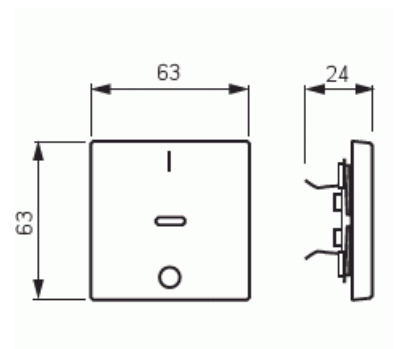

1-vägs vippa som passar endast till strömställarinsatserna 1062.xx och 1063.xx. Lämpar sig för öppning planerad för 1-vägs apparat i täckram samt med hjälp av adaptern 2519-xx i öppning planerad för 2-vägs apparat. Kan installeras inomhus i torra utrymmen. Vid infällt montage i fuktiga utrymmen eller ute bör tätningsdamask användas samt skruvfästningsram för vippa. Tillverkad av högklassigt och hållbart plastmaterial. Ytan är blank och lätt att hålla ren. Rengöring med vanliga milda tvättmedel för hushåll. Användning av starka lösningsmedel bör undvikas.