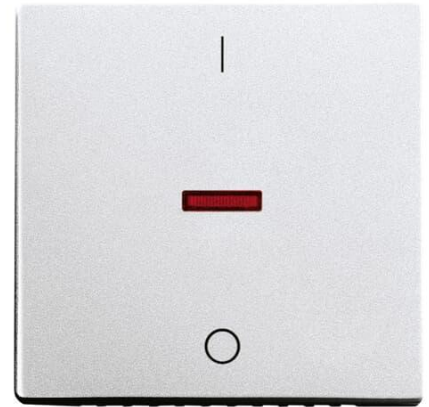

Tuotekortti

Vippa, Impressivo, med rött lins, "1/0", aluminium

Vippa

Vippa, Impressivo, med rött lins, "1/0", aluminium

Tyyppi: 1788-83

Snro: 1815555

Tuotekoodi: 2CKA001751A2954

GTIN: 4011395074787

1-vägs vippa som passar endast till strömställarinsatserna 1062.xx och 1063.xx. Lämpar sig för öppning planerad för 1-vägs apparat i täckram samt med hjälp av adaptern 2519-xx i öppning planerad för 2-vägs apparat. Kan installeras inomhus i torra utrymmen. Vid infällt montage i fuktiga utrymmen eller ute bör tätningsdamask användas samt skruvfästningsram för vippa. Tillverkad av högklassigt och hållbart plastmaterial. Ytan är blank och lätt att hålla ren. Rengöring med vanliga milda tvättmedel för hushåll. Användning av starka lösningsmedel bör undvikas.

Tekniset tiedot

Luokitus

Lämplig för skyddsklass (IP): IP20

Pakkaus

Paketti: 1/10/100/2800

Yksikkö: kpl

ETIM Data

Modell/Utförande: Enkel vippa

Tuotekortti

Vippa, Impressivo, med rött lins, "1/0", aluminium

Prägling/Indikering:	Symbol "0"
Scanable symbol / barrier free:	Ei
Användning:	Omkopplare/tryckknapp
Lämplig för beröringssensor för bussystem:	Ei
Typ av fastsättning:	Klämmontering
Övervakningsfönster/ljusuttag:	Ei
Material:	Plast
Materialkvalitet:	Termoplast
Halogenfri:	Ei
Ytskydd:	Lackerad
Typ av yta:	Matt
Anti-bakteriell:	Ei
Färg:	Aluminium
RAL-nummer (liknande):	9006
Med tryckbar etikett:	Ei
Med utbytbar lins/symbol:	Ei
Slagtålighet (IK):	IK03
Bredd:	63 mm
Höjd:	63 mm
Djup:	20 mm