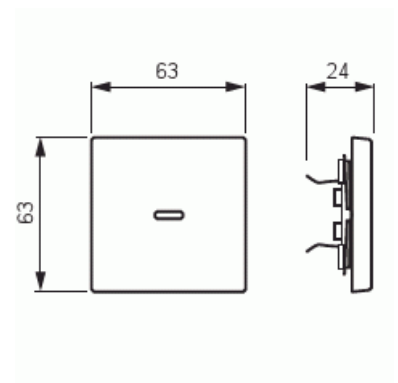

Vippa

Vippa, tryckknapp, med rött lins, Pure Ädelstål

Tyyppi: 1789-866

Snro: 1817753

Tuotekoodi: 2CKA001751A2957

GTIN: 4011395086063

1-vägs vippa för alla strömställarinsatser med 1-vippa. Lämpar sig för öppning planerad för 1-vägs apparat i täckram. Kan installeras inomhus i torra utrymmen. Tillverkad av rostfritt stål. Ytan är blank och lätt att hålla ren. Rengöring med vanliga milda tvättmedel för hushåll. Användning av starka lösningsmedel bör undvikas.

Tekniset tiedot

Luokitus

Lämplig för skyddsklass (IP): IP20

Pakkaus

Paketti: 1/10/100/2800

Yksikkö: kpl

ETIM Data

Modell/Utförande: Enkel vippa

Scanable symbol / barrier free: Ei

Användning: Omkopplare/tryckknapp

Tuotekortti

Vippa, tryckknapp, med rött lins, Pure Ädelstål

Lämplig för beröringssensor för bussystem:	Ei
Typ av fastsättning:	Klämmontering
Övervakningsfönster/ljusuttag:	Ei
Material:	Metall
Materialkvalitet:	Rostfritt stål
Halogenfri:	Ei
Ytskydd:	Obehandlad
Typ av yta:	Matt
Anti-bakteriell:	Ei
Färg:	Rostfritt stål
Med tryckbar etikett:	Ei
Med utbytbar lins/symbol:	Ei
Slagtålighet (IK):	IK03
Bredd:	63 mm
Höjd:	63 mm
Djup:	20 mm