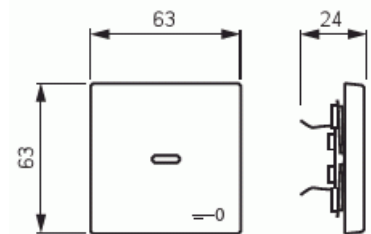

Tuotekortti

Vippa, 1-pol/trapp/kors, "nyckel", lins, Pure Ädelstål

Vippa

Vippa, 1-pol/trapp/kors, "nyckel", lins, Pure Ädelstål

Tyyppi: 1789 TR-866

Snro: 1817757

Tuotekoodi: 2CKA001751A2960

GTIN: 4011395086131

1-vägs vippa för alla strömställarinsatser med 1-vippa. Lämpar sig för öppning planerad för 1-vägs apparat i täckram. Kan installeras inomhus i torra utrymmen. Tillverkad av rostfritt stål. Ytan är blank och lätt att hålla ren. Rengöring med vanliga milda tvättmedel för hushåll. Användning av starka lösningsmedel bör undvikas.

Tekniset tiedot

Luokitus

Lämplig för skyddsklass (IP): IP20

Pakkaus

Paketti: 1/10/100/2800

Yksikkö: kpl

ETIM Data

Modell/Utförande: Enkel vippa

Prägling/Indikering: Symbol "Nyckel/Dörr"

Scanable symbol / barrier free: Ei

Användning: Omkopplare/tryckknapp

Tuotekortti

Vippa, 1-pol/trapp/kors, "nyckel", lins, Pure Ädelstål

Lämplig för beröringssensor för bussystem:	Ei
Typ av fastsättning:	Klämmontering
Övervakningsfönster/ljusuttag:	Ei
Material:	Metall
Materialkvalitet:	Rostfritt stål
Halogenfri:	Ei
Ytskydd:	Obehandlad
Typ av yta:	Matt
Anti-bakteriell:	Ei
Färg:	Rostfritt stål
Med tryckbar etikett:	Ei
Med utbytbar lins/symbol:	Ei
Slagtålighet (IK):	IK03
Bredd:	63 mm
Höjd:	63 mm
Djup:	20 mm