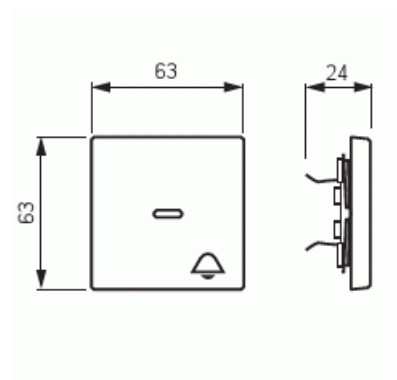

Tuotekortti

Vippa, 1-pol/trapp/kors, "klocka", lins, svart matt

Vippa

Vippa, 1-pol/trapp/kors, "klocka", lins, svart matt

Tyyppi: 1789 KI-885

Snro: 1815329

Tuotekoodi: 2CKA001751A3044

GTIN: 4011395129791

1-vägs vippa för alla strömställarinsatser med 1-vippa. Lämpar sig för öppning planerad för 1-vägs apparat i täckram. Kan installeras inomhus i torra utrymmen. Materialet målad plast. Ytan är blank och lätt att hålla ren. Rengöring med vanliga milda tvättmedel för hushåll. Användning av starka lösningsmedel bör undvikas.

Prägling/Indikering: Symbol "Ringklocka"

Scanable symbol / barrier free: Ei

Användning: Omkopplare/tryckknapp

Tuotekortti

Vippa, 1-pol/trapp/kors, "klocka", lins, svart matt

Lämplig för beröringssensor för bussystem:	Ei
Typ av fastsättning:	Klämmontering
Övervakningsfönster/ljusuttag:	Ei
Material:	Plast
Materialkvalitet:	Termoplast
Halogenfri:	Ei
Ytskydd:	Lackerad
Typ av yta:	Matt
Anti-bakteriell:	Ei
Färg:	Svart
RAL-nummer (liknande):	9005
Med tryckbar etikett:	Ei
Med utbytbar lins/symbol:	Ei
Slagtålighet (IK):	IK03
Bredd:	63 mm
Höjd:	63 mm
Djup:	20 mm