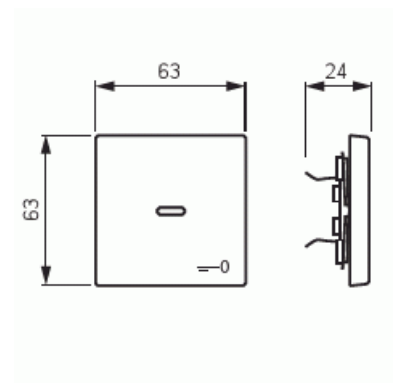

Tuotekortti

Vippa, 1-pol/trapp/kors, "nyckel", lins, svart matt

Vippa

Vippa, 1-pol/trapp/kors, "nyckel", lins, svart matt

Tyyppi: 1789 TR-885

Snro: 1815333

Tuotekoodi: 2CKA001751A3046

GTIN: 4011395129838

1-vägs vippa för alla strömställarinsatser med 1-vippa. Lämpar sig för öppning planerad för 1-vägs apparat i täckram. Kan installeras inomhus i torra utrymmen. Materialet målad plast. Ytan är blank och lätt att hålla ren. Rengöring med vanliga milda tvättmedel för hushåll. Användning av starka lösningsmedel bör undvikas.

Tekniset tiedot

Luokitus

Lämplig för skyddsklass (IP): IP20

Pakkaus

Paketti: 1
Yksikkö: kpl

ETIM Data

Modell/Utförande: Enkel vippa
Prägling/Indikering: Symbol "Nyckel/Dörr"
Scanable symbol / barrier free: Ei
Användning: Omkopplare/tryckknapp

Tuotekortti

Vippa, 1-pol/trapp/kors, "nyckel", lins, svart matt

Lämplig för beröringssensor för bussystem:	Ei
Typ av fastsättning:	Klämmontering
Övervakningsfönster/ljusuttag:	Ei
Material:	Plast
Materialkvalitet:	Termoplast
Halogenfri:	Ei
Ytskydd:	Lackerad
Typ av yta:	Matt
Anti-bakteriell:	Ei
Färg:	Svart
RAL-nummer (liknande):	9005
Med tryckbar etikett:	Ei
Med utbytbar lins/symbol:	Ei
Slagtålighet (IK):	IK03
Bredd:	63 mm
Höjd:	63 mm
Djup:	20 mm