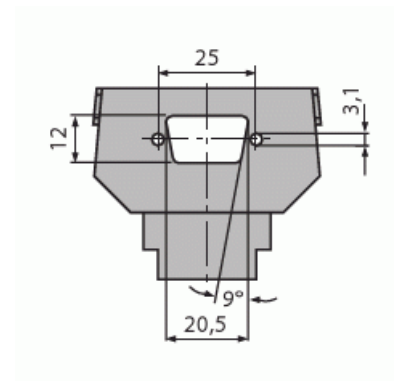

Monteringsbricka

Monteringsbricka för DKS-system, D-kontakt 9-polig

Tyyppi: 1850 EB

Snro: 1815134

Tuotekoodi: 2CKA001764A0018

GTIN: 4011395181102

Adaptrarna 18xxEB och mittplattorna 1758-xx utgör DKS-systemet. Du kan använda DKS-systemet för att fixa många typer av telekontakter till Impressivo- eller Jussi-serien

Tekniset tiedot

Luokitus

Lämplig för skyddsklass (IP):	IP20
-------------------------------	------

Pakkaus

Paketti:	10/100
Yksikkö:	kpl

ETIM Data

Sammansättning:	Styrelement
Användning:	D-subminiatyr
Stödring:	Ei
Med dammskydd:	Ei

Med gångjärnslock:	Ei
Uttagsriktning:	Lutande
Textfält:	Utan indikeringsfält
Med tryck/prägling:	Ei
Monteringsmetod:	Infällt montage
Material:	Plast
Materialkvalitet:	Termoplast
Halogenfri:	Kyllä
Anti-bakteriell:	Ei
Ytskydd:	Obehandlad
Typ av yta:	Matt
Färg:	Antracitgrå
RAL-nummer (liknande):	7021
Transparent:	Ei
Typ av fastsättning:	Snäpp
Med boxar/kopplingar:	Ei
Lämplig för antal boxar/kopplingar:	1
Med dragavlastning:	Ei
Avskärmad buss:	Ei
Avskärmad kapsling:	Ei
Lysterklämma:	Ei
Med belysning:	Ei
Apparatens bredd:	59 mm
Apparatens höjd:	46 mm
Apparatens djup:	12 mm